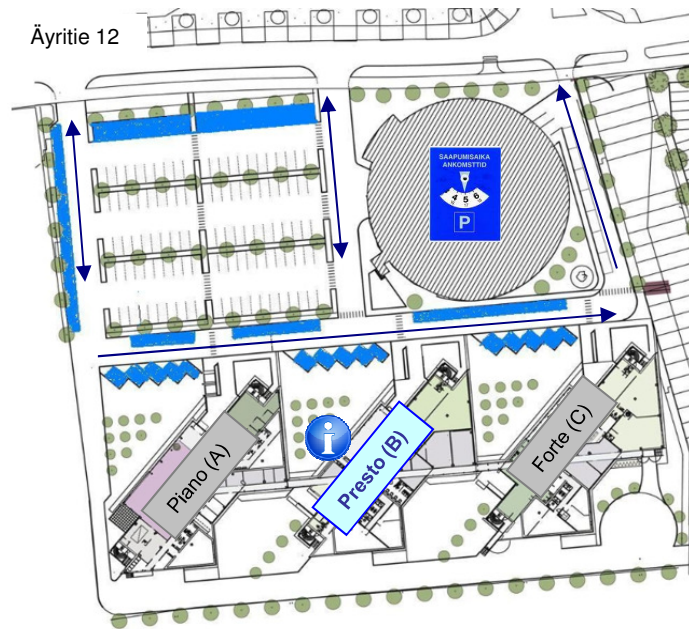

Vieraiden saapumisohje

Äyritie 12

Alla lähestymiskartta, johon on lisätty lähimmät linja-autopysäkit sekä pihakartta johon on merkitty vieraspysäköintipaikat.

Vieraiden vastaanotto ja neuvonta on Presto-rakennuksessa arkisin klo 8-16. Muiden rakennusten pääövet ovat lukossa.

Mikäli on tarvetta pidempään pysäköintiin (normaaliaika 2h pysäköintikiekolla) otattehan yhteyden aulaan. Pysäköinninvalvontaa alueella hoitaa Q-park.

VIERASPAIKAT

■ = 2 h KIEKKOAIKA

Arrival and parking instructions for visitors

Äyritie 12

Reception services are available in Presto-building during working days between 8:00-16.00. All other main entrances are locked during the day.

In case you arrive by car, please remember to use parking disc. Without additional permit, parking time is limited for 2 hours. For additional parking permit please contact the reception. Incorrect parking may result parking fee.

Driving directions and area map attached down below. Nearest bus stops has been marked to the map.

VISITOR PARKING

 = VISITOR PARKING 2 h