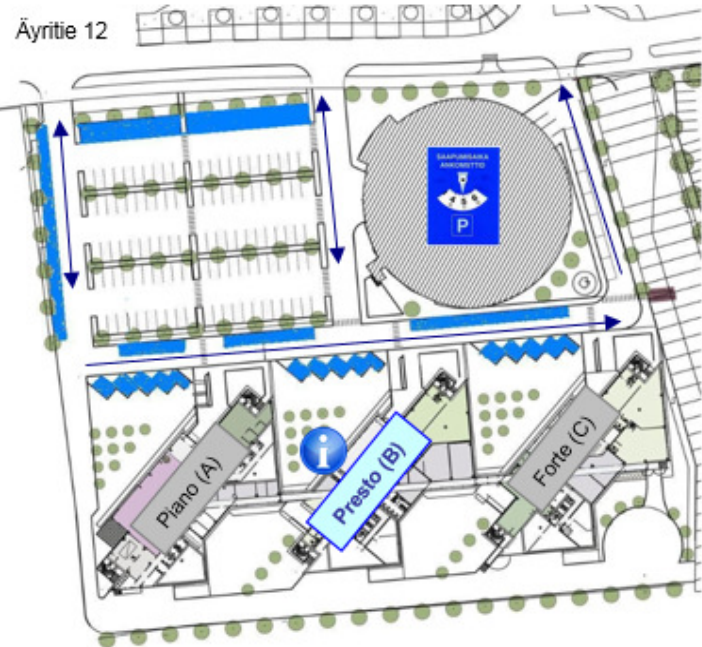

Vieraiden saapumisohje

Äyritie 12

Alla lähestymiskartta, johon on lisätty lähimmät linja-autopysäkit sekä pihakartta johon on merkitty vieraspysäköintipaikat.

Vieraiden vastaanotto ja neuvonta on Presto-rakennuksessa arkisin klo 8-16. Muiden rakennusten pääövet ovat lukossa.

Mikäli on tarvetta pidempään pysäköintiin (normaaliaika 2h pysäköintikiekolla) otattehan yhteyden aulaan. Pysäköinninvalvontaa alueella hoitaa Q-park.

VIERASPAIKAT

■ = 2 h KIEKKOAIKA

Arrival and parking instructions for visitors

Äyritie 12

Reception services are available in Presto-building during working days between 8:00-16.00. All other main entrances are locked during the day.

In case you arrive by car, please remember to use parking disc. Without additional permit, parking time is limited for 2 hours. For additional parking permit please contact the reception. Incorrect parking may result parking fee.

Driving directions and area map attached down below. Nearest bus stops has been marked to the map.

VISITOR PARKING

 = VISITOR PARKING 2 h